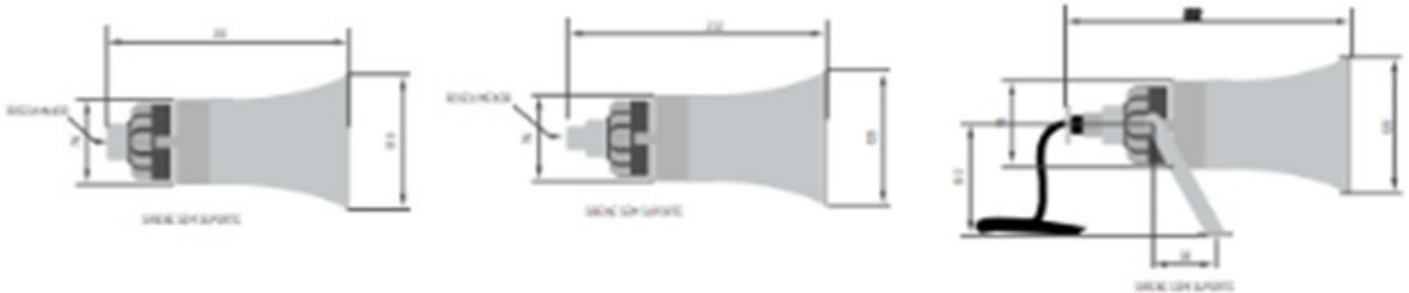

Sirene para Áreas Classificadas- SRN

DIMENSIONAL

CONJUNTO AUDIOVISUAL

CJAV - 220

Potência	Código
220V	220

CÓDIGO

TABELA DE CÓDIGOS SIRENE À PROVA DE EXPLOÇÃO	
SRN-01	SIRENE ELETRONICA Ex d IIC T5 Gb, Ex tb IIC T100C Db, IP65 12V 1/8SP
SRN-02	SIRENE ELETRONICA Ex d IIC T5 Gb, Ex tb IIC T100C Db, IP65 12V 1/4NPT
SRN-03	SIRENE ELETRONICA Ex d IIC T5 Gb, Ex tb IIC T100C Db, IP65 12V 3/4BSP
SRN-04	SIRENE ELETRONICA Ex d IIC T5 Gb, Ex tb IIC T100C Db, IP65 12V 3/4NPT
SRN-05	SIRENE ELETRONICA Ex d IIC T5 Gb, Ex tb IIC T100C Db, IP65 12V M32X1,5
SRN-06	SIRENE ELETRONICA Ex d IIC T5 Gb, Ex tb IIC T100C Db, IP65 12V M25X1,5
SRN-07	SIRENE ELETRONICA Ex d IIC T5 Gb, Ex tb IIC T100C Db, IP65 12V M22X1,5
SRN-08	SIRENE ELETRONICA Ex d IIC T5 Gb, Ex tb IIC T100C Db, IP65 24V 1/8SP
SRN-09	SIRENE ELETRONICA Ex d IIC T5 Gb, Ex tb IIC T100C Db, IP65 24V 1/4NPT
SRN-10	SIRENE ELETRONICA Ex d IIC T5 Gb, Ex tb IIC T100C Db, IP65 24V 3/4BSP
SRN-11	SIRENE ELETRONICA Ex d IIC T5 Gb, Ex tb IIC T100C Db, IP65 24V 3/4NPT
SRN-12	SIRENE ELETRONICA Ex d IIC T5 Gb, Ex tb IIC T100C Db, IP65 24V M32X1,5
SRN-13	SIRENE ELETRONICA Ex d IIC T5 Gb, Ex tb IIC T100C Db, IP65 24V M25X1,5
SRN-14	SIRENE ELETRONICA Ex d IIC T5 Gb, Ex tb IIC T100C Db, IP65 24V M22X1,5
SRN-15	SIRENE ELETRONICA Ex d IIC T5 Gb, Ex tb IIC T100C Db, IP65 220V 1/8SP
SRN-16	SIRENE ELETRONICA Ex d IIC T5 Gb, Ex tb IIC T100C Db, IP65 220V 1/4NPT
SRN-17	SIRENE ELETRONICA Ex d IIC T5 Gb, Ex tb IIC T100C Db, IP65 220V 3/4BSP
SRN-18	SIRENE ELETRONICA Ex d IIC T5 Gb, Ex tb IIC T100C Db, IP65 220V 3/4NPT
SRN-19	SIRENE ELETRONICA Ex d IIC T5 Gb, Ex tb IIC T100C Db, IP65 220V M32X1,5
SRN-20	SIRENE ELETRONICA Ex d IIC T5 Gb, Ex tb IIC T100C Db, IP65 220V M25X1,5
SRN-21	SIRENE ELETRONICA Ex d IIC T5 Gb, Ex tb IIC T100C Db, IP65 220V M22X1,5
SRN-22	SIRENE ELETRONICA Ex d IIC T5 Gb, Ex tb IIC T100C Db, IP65 127-220V C/ SUPORTE